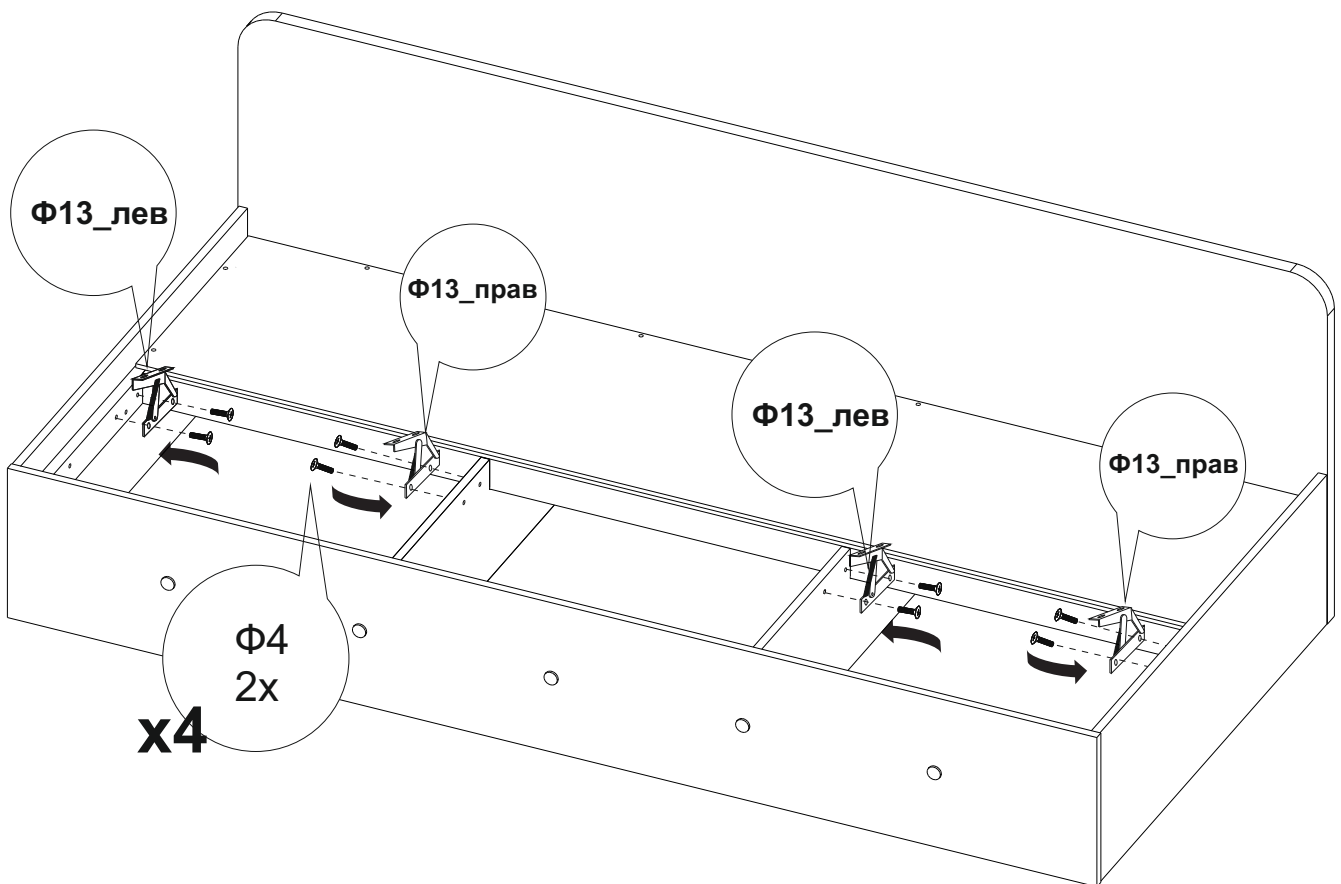

6

Схема установки подпятников и гвоздей

Условные обозначения:

- подпятник (Ф9)
- × гвоздь (Ф8)

7

8

9

10

При необходимости, произвести регулировку панели (A6) на механизмах относительно проема, при этом необходимо убедиться что при подъеме панель не задевает за элементы кровати. по завершению подтянуть крепеж (Φ3 и Φ7).