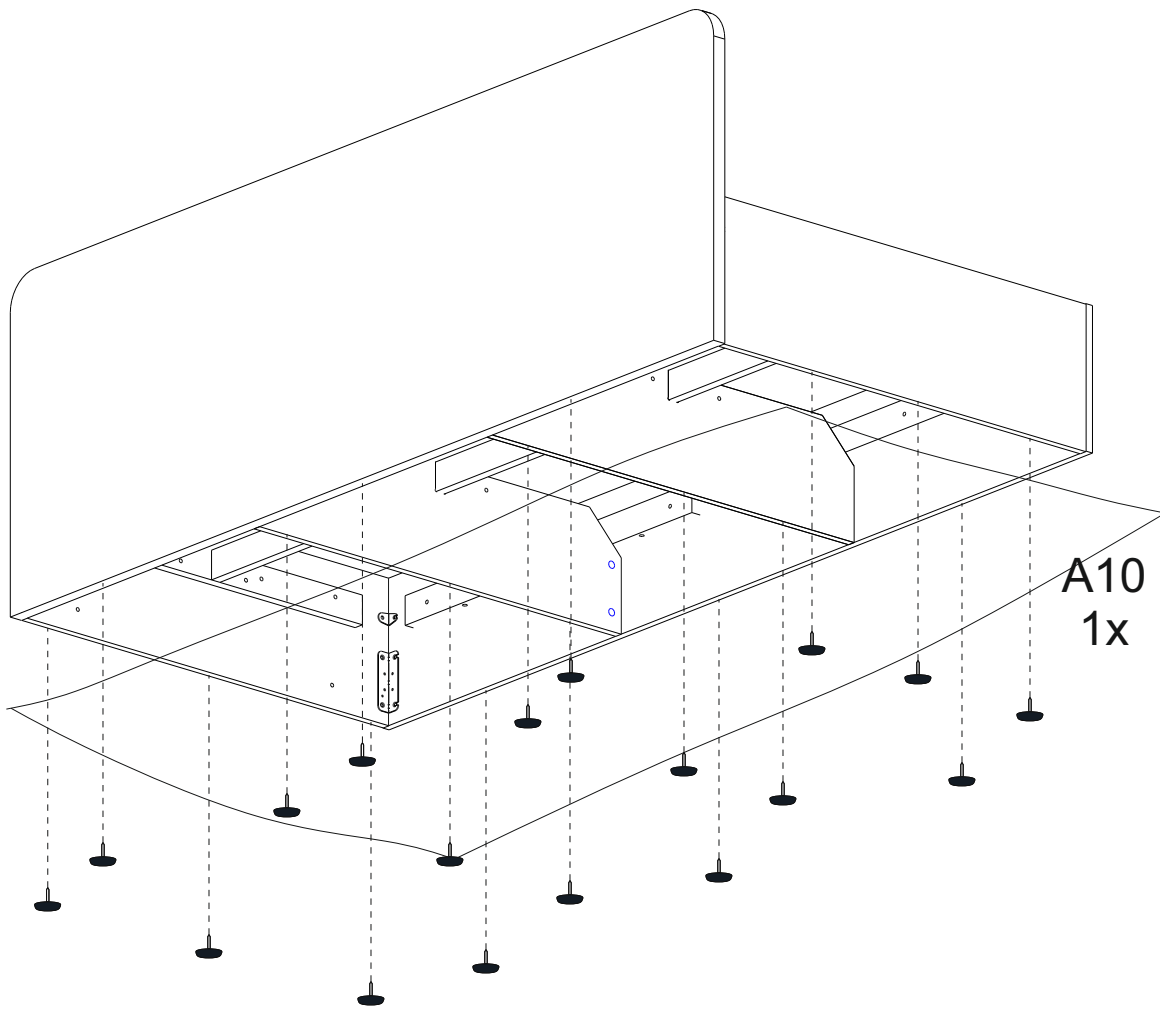

6

Схема установки подпятников и гвоздей

Условные обозначения:

- подпятник (Ф9)
- × гвоздь (Ф8)

7

8

9

10

При необходимости, произвести регулировку панели (A6) на механизмах относительно проема, при этом необходимо убедиться что при подъеме панель не задевает за элементы кровати. по завершению подтянуть крепеж (Φ3 и Φ7).